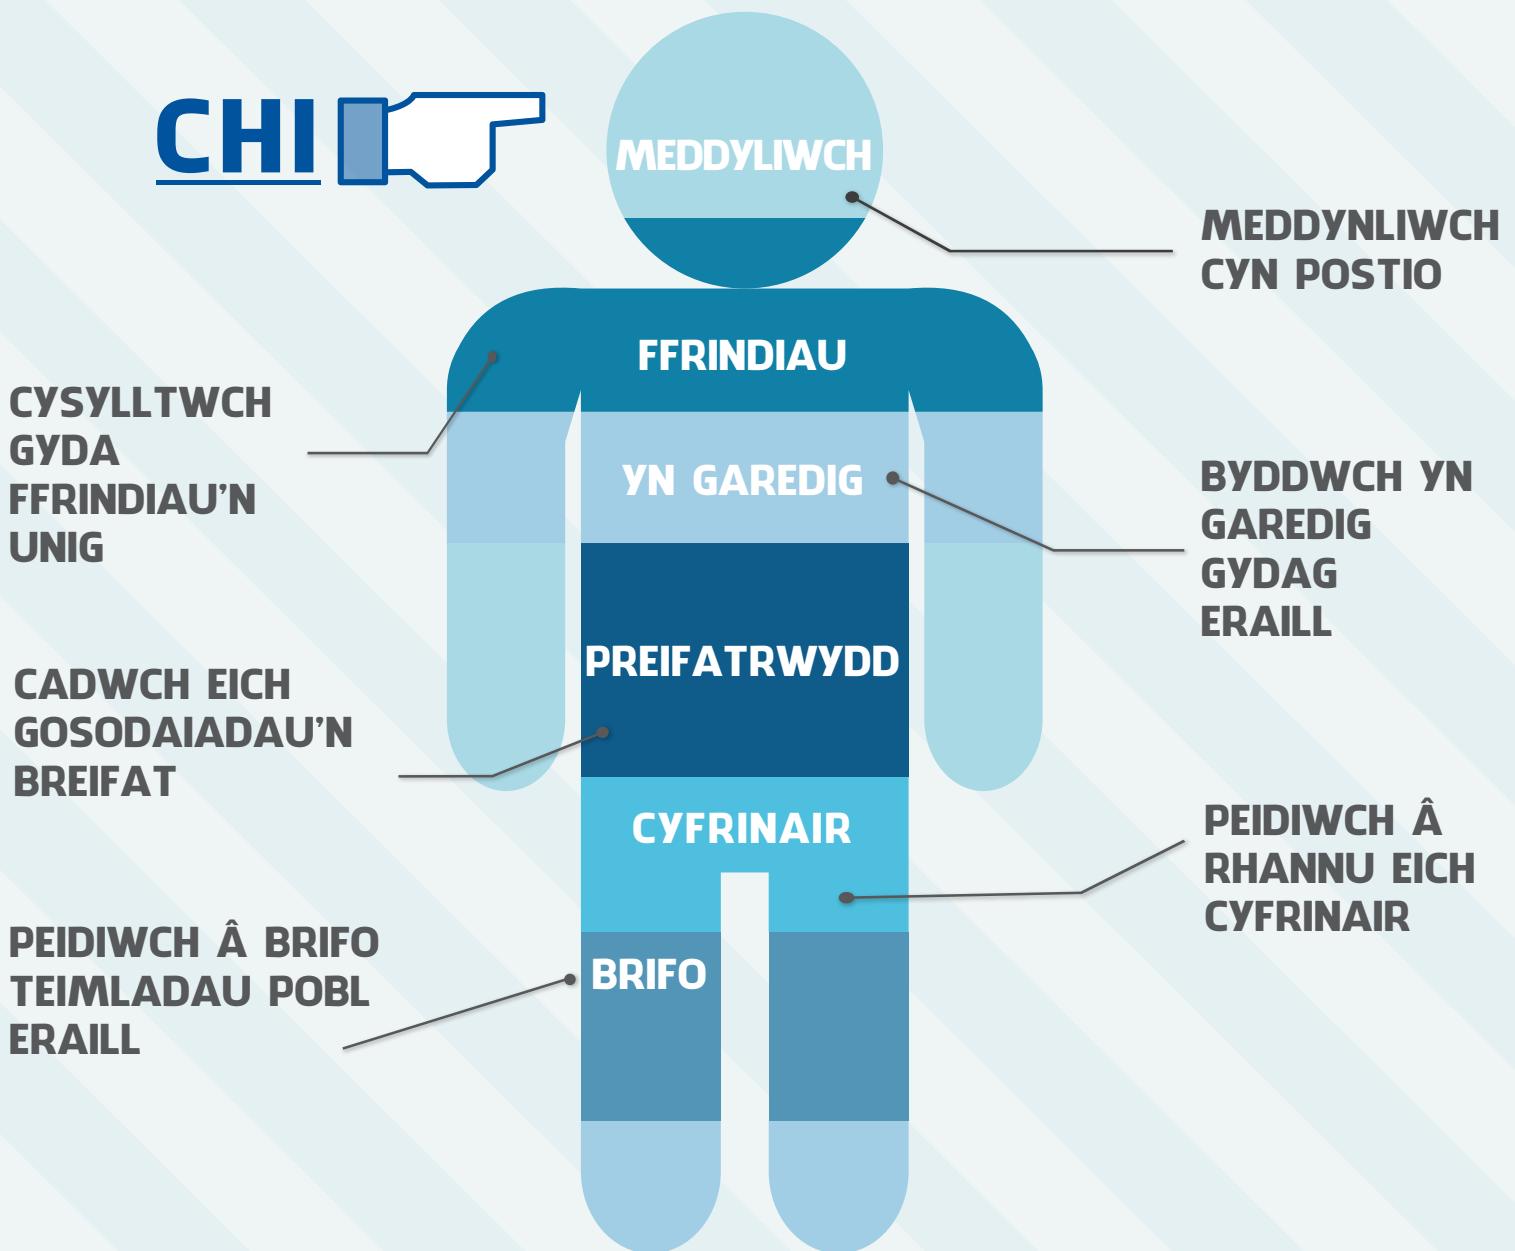

safebook

CHI 

RHIENI & ATHRAWON

- Ymunwch â Facebook
- Deallwch sut mae'n gweithio
- Dysgwch diogelwch a chyfrifoldeb
- Preifatrwydd - cymrwch olwg ar eu gosodiadau

FFRINDIAU

-  **PEIDIWCH:** A chadw'n dawel
-  **GWNEWCH:** Helpu eich ffrind
- Enwch y bwli
- Dywedwch wrth eich rhieni
- Dywedwch wrth eich athro

Y BWLI

-  **PEIDIWCH:** Ymateb
-  **GWNEWCH:** Cadwch beth ddywedant Gwrthodwch 'nhw fel ffrind
- Blociwch nhw
- Dywedwch wrth ffrind
- Dywedwch wrth eich rhieni
- Enwch y person

DYWEDWCH • GWRTHODWCH • BLOCIWCH • ENWCH